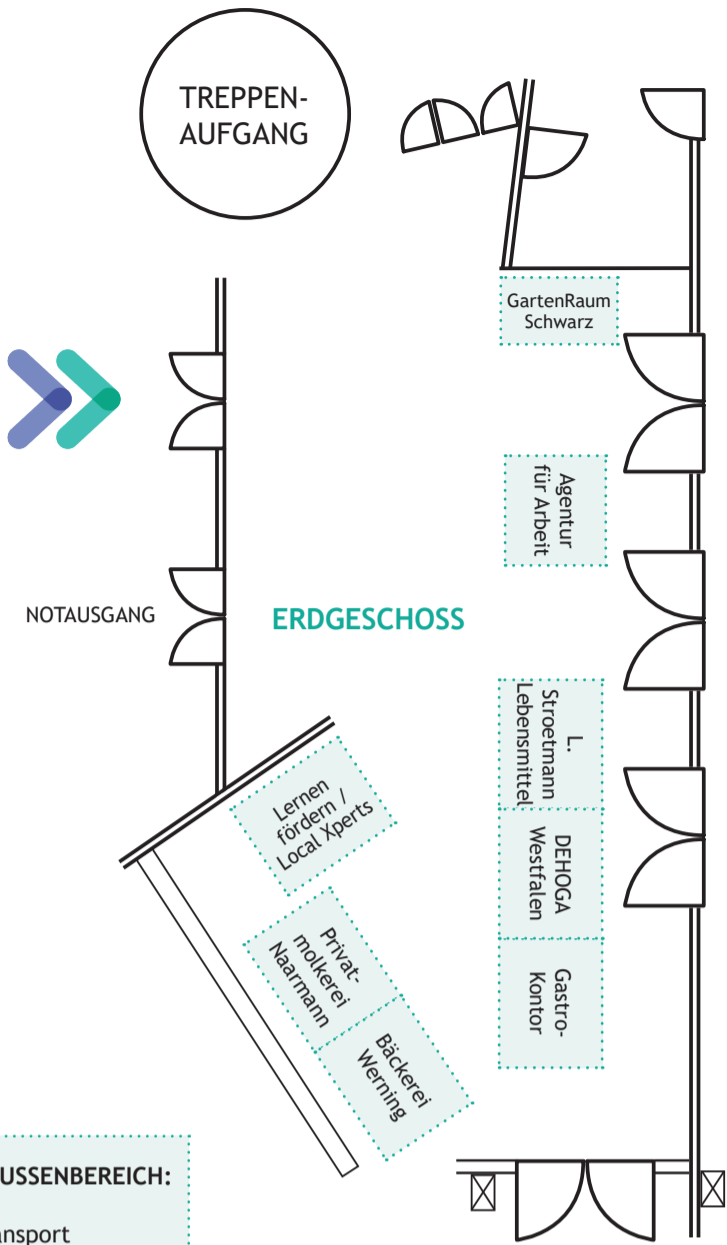

STANDPLAN EMS-HALLE EG UND AUSSENBEREICH

AUSSTELLENDEN IM AUSSENBEREICH:

- Schöpfer Transport
- Greiwing Truck & Trailer
- Feuer- und Rettungswache
- Gieseke

ALLES AUF EINEN BLICK

ALLE INFORMATIONEN UND AUSSTELLENDEN AUF EINEN BLICK FINDEST DU UNTER DEM QR-CODE!

BERUFSWAHLMESSE 2026 EMSDETTEN auf dem Messegelände EMS-HALLE

Stadt Emsdetten  Gemeinde Saerbeck 

SCHÖN, DASS DU DA BIST!

Du kannst alle Unternehmen, Institutionen und Einrichtungen auch noch mal online unter dem QR-Code finden.