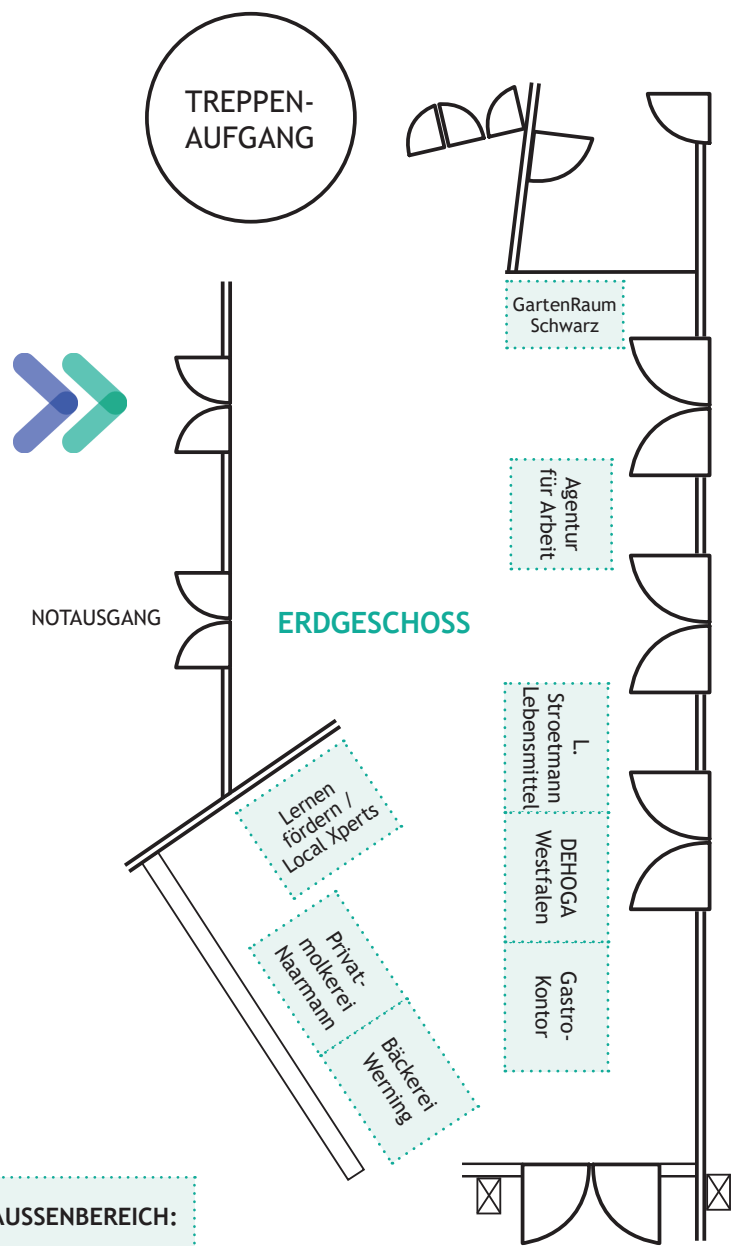

STANDPLAN EMS-HALLE EG UND AUSSENBEREICH

AUSSTELLENDEN IM AUSSENBEREICH:

- Schöpfer Transport
- Greiwing Truck & Trailer
- Feuer- und Rettungswache
- Gieseke

ALLES AUF EINEN BLICK

ALLE INFORMATIONEN UND AUSSTELLENDEN AUF EINEN BLICK FINDEST DU UNTER DEM QR-CODE!

BERUFSWAHLMESSE 2026 EMSDETTEN auf dem Messegelände EMS-HALLE

Stadt Emsdetten  Gemeinde Saerbeck 

SCHÖN, DASS DU DA BIST!

Du kannst alle Unternehmen, Institutionen und Einrichtungen auch noch mal online unter dem QR-Code finden.