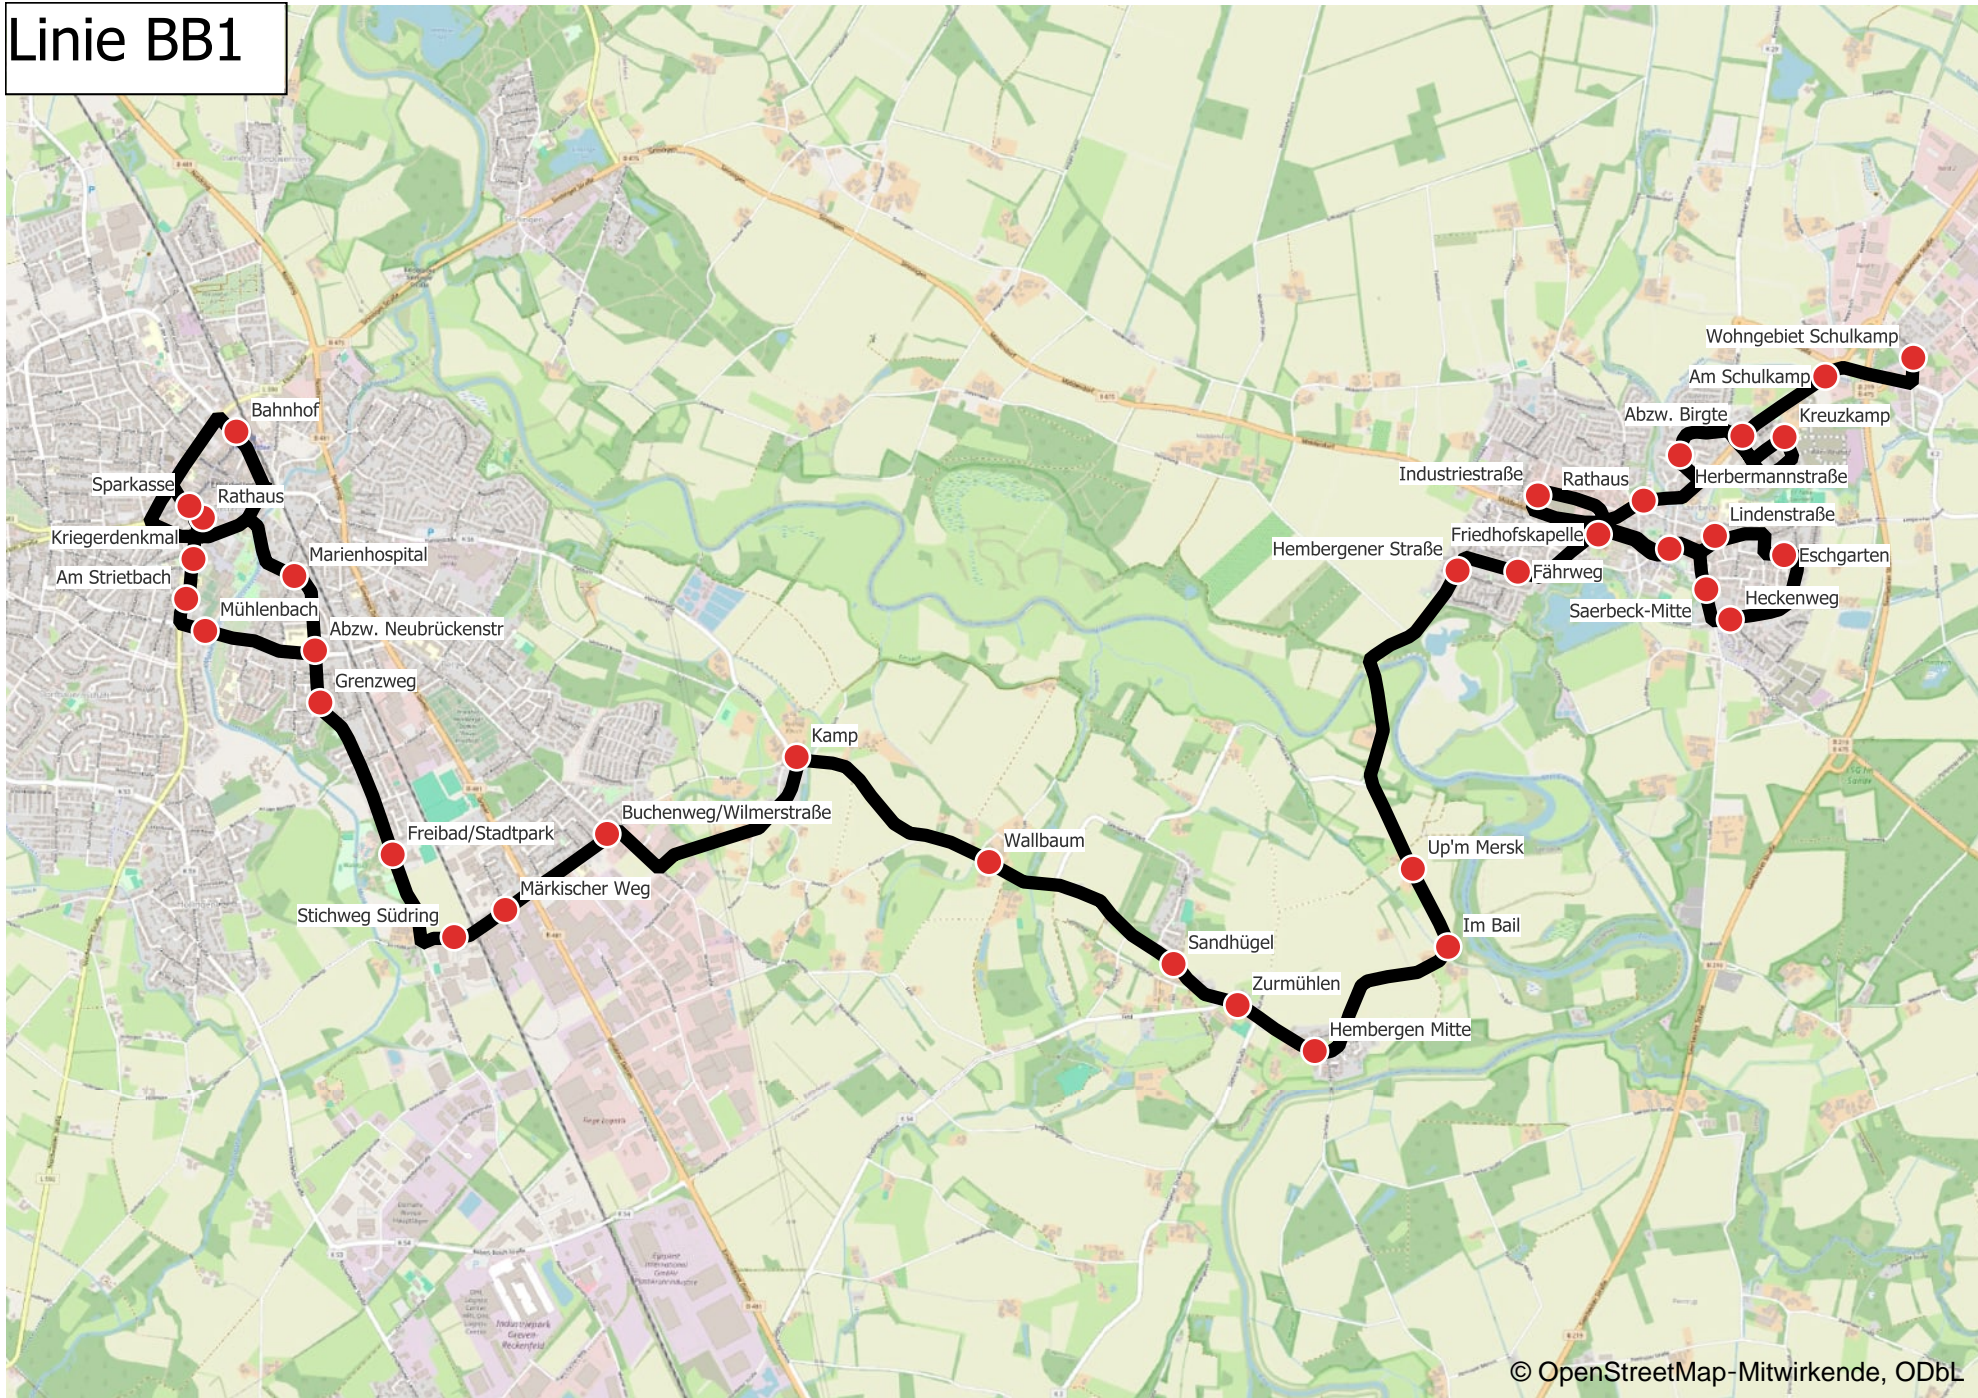

Linie BB1

© OpenStreetMap-Mitwirkende, ODbL