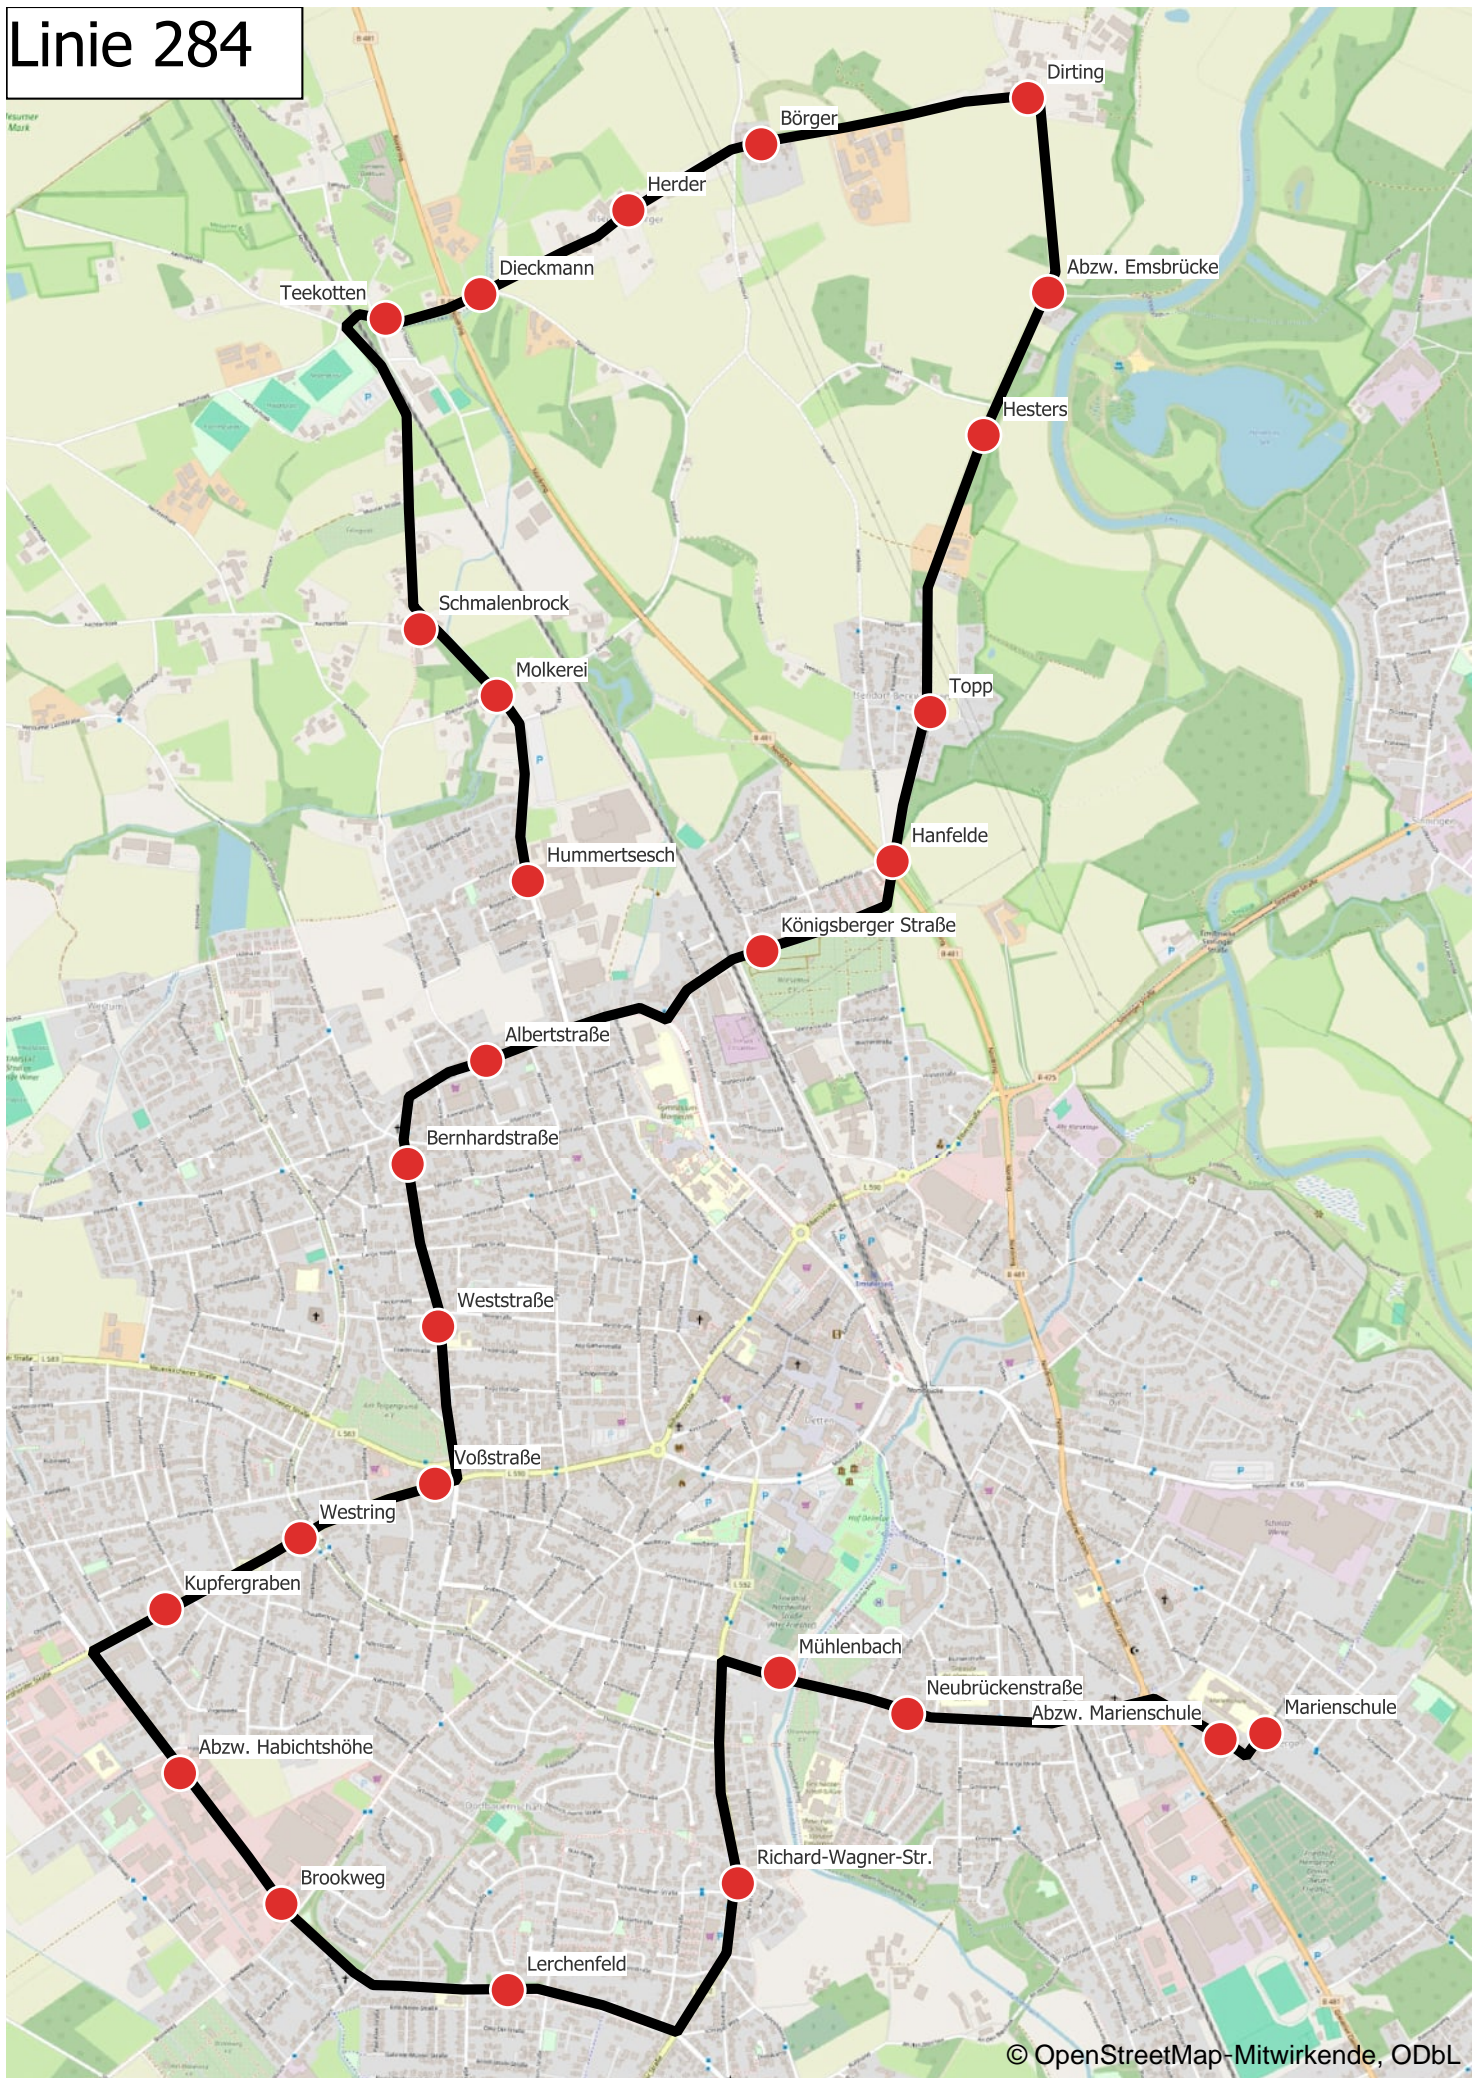

Linie 284

Montag – Freitag

• Hinweise

60

60

Emsdetten, Marienschule	14 40	15 35																	
Emsdetten, Abzw. Marienschule	14 41	15 36																	
Emsdetten, Neubrückenstraße	14 42	15 37																	
Emsdetten, Mühlenbach	14 43	15 38																	
Emsdetten, Richard-Wagner-Str.	14 44	15 39																	
Emsdetten, Lerchenfeld	14 46	15 41																	
Emsdetten, Brookweg	14 46	15 41																	
Emsdetten, Abzw. Habichtshöhe	14 47	15 42																	
Emsdetten, Kupfergraben	14 48	15 43																	
Emsdetten, Westring	14 49	15 44																	
Emsdetten, Voßstraße	14 50	15 45																	
Emsdetten, Weststraße	14 51	15 46																	
Emsdetten, Bernhardstraße	14 52	15 47																	
Emsdetten, Albertstraße	14 53	15 48																	
Emsdetten, Königsberger Str.	14 55	15 50																	
Emsdetten, Hanfelde	14 56	15 51																	
Emsdetten, Topp	14 58	15 53																	
Emsdetten, Hesters	14 59	15 54																	
Emsdetten, Abzw. Emsbrücke	15 00	15 55																	
Emsdetten, Dirting	15 01	15 56																	
Emsdetten, Börger	15 02	15 57																	
Emsdetten, Herder	15 03	15 58																	