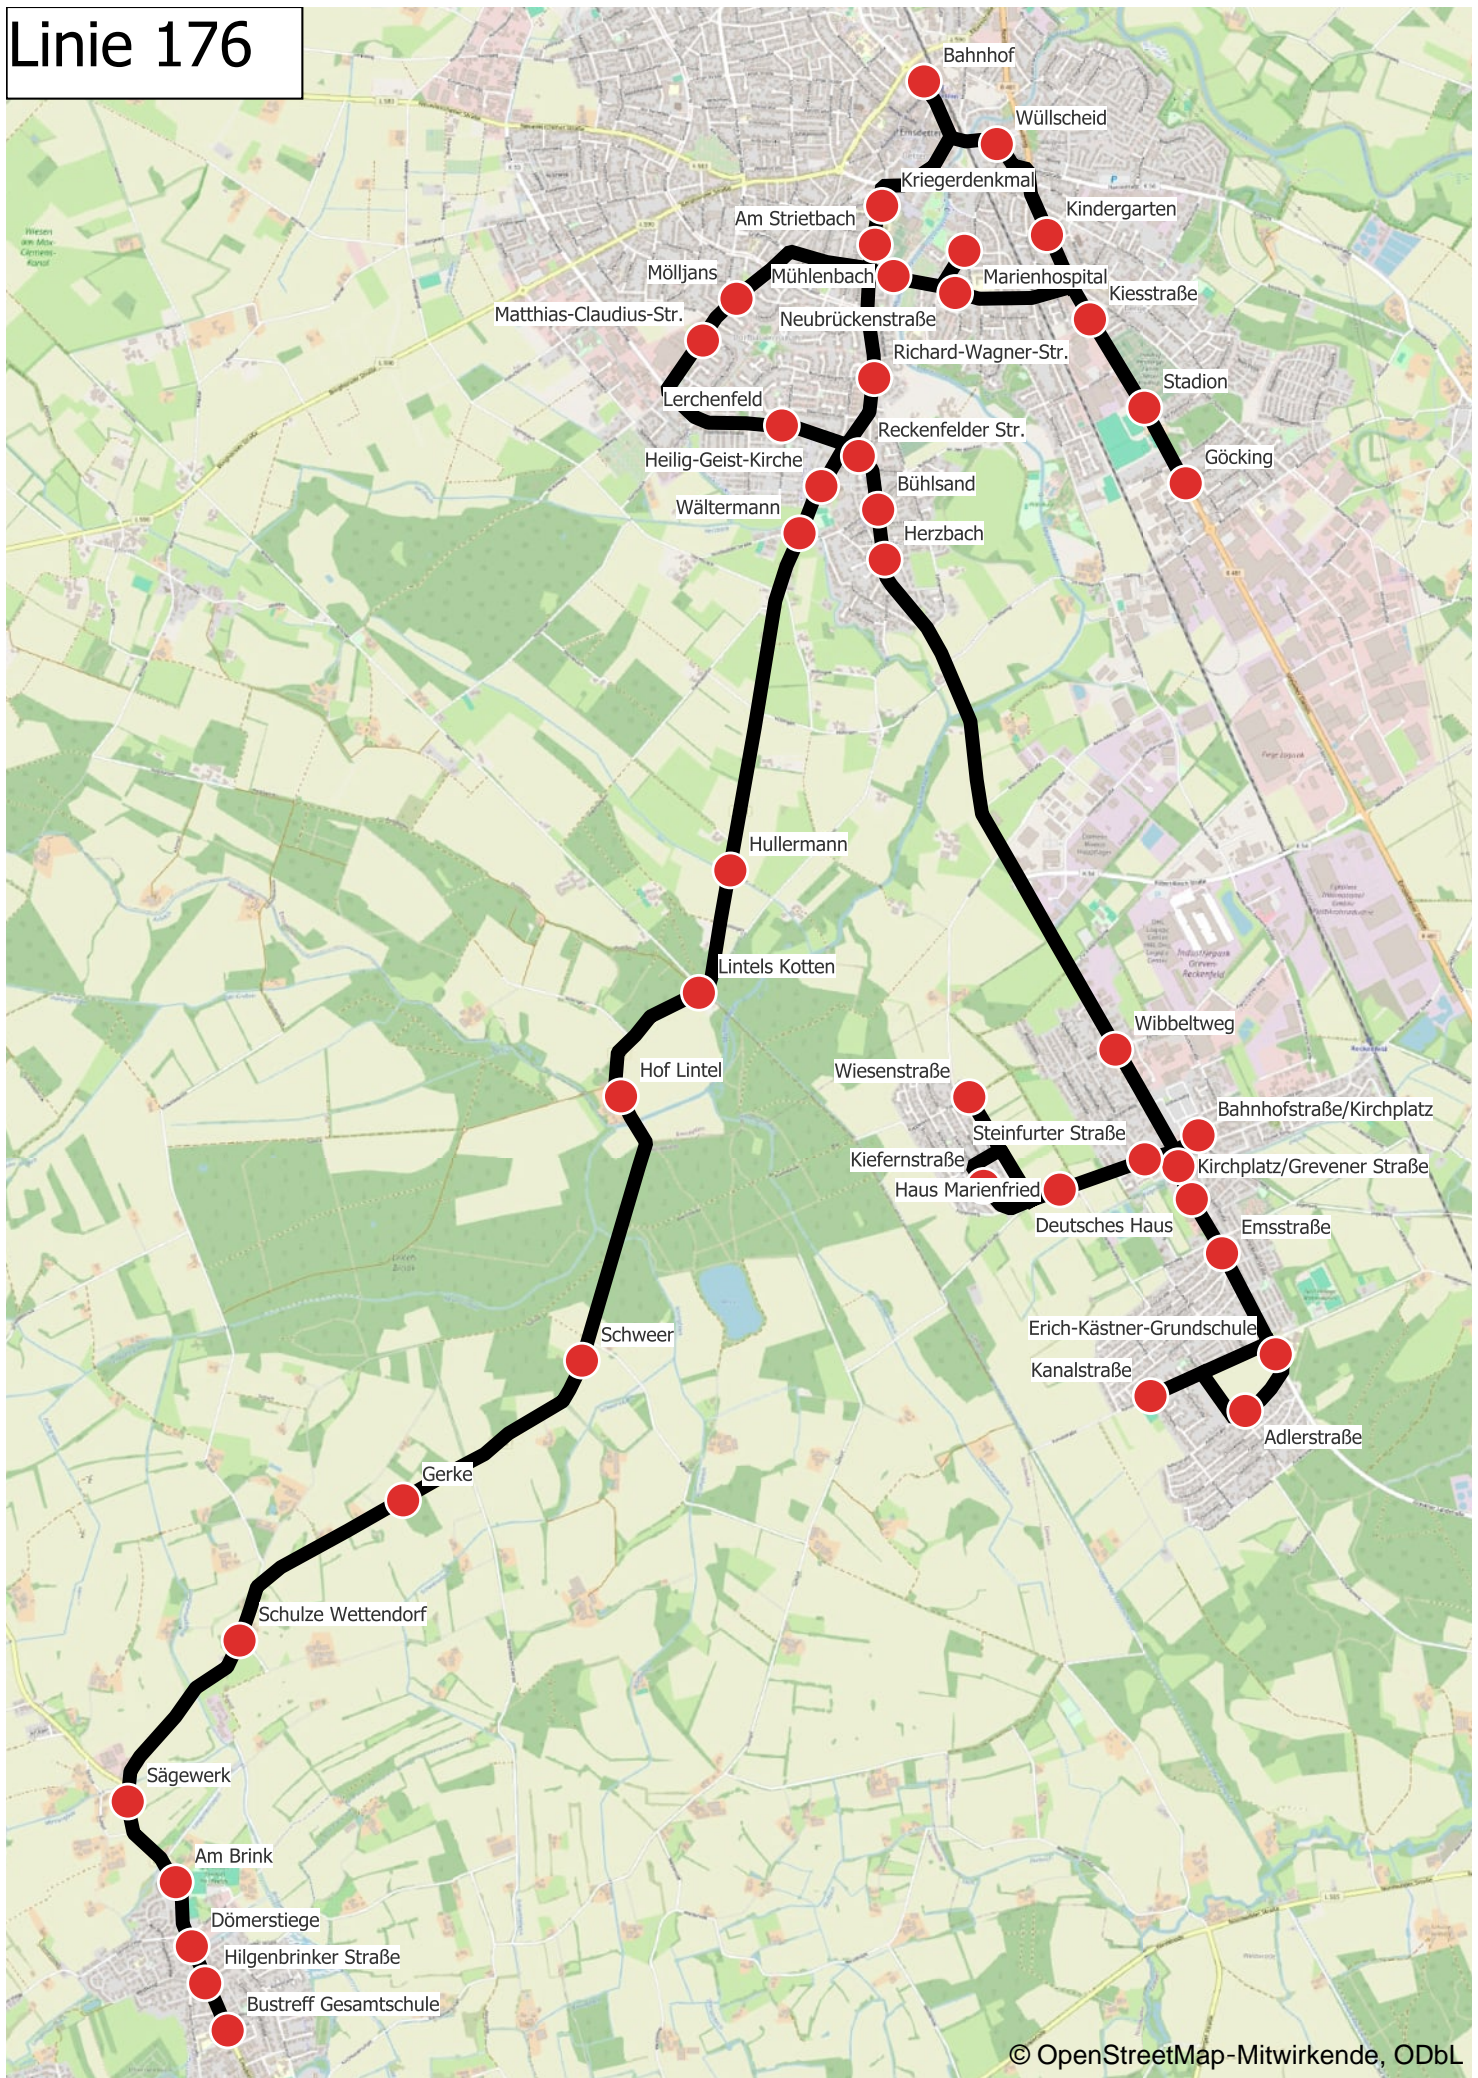

gültig ab 01.06.2024

Linie 176

Reisedienst Veelker GmbH & Co. KG, Am Langenhorster Bahnhof 24, 48607 Ochtrup, Tel. 01803 933800

Fahrtnummer

Verkehrsbeschränkungen

Hinweise

Montag - Freitag

001