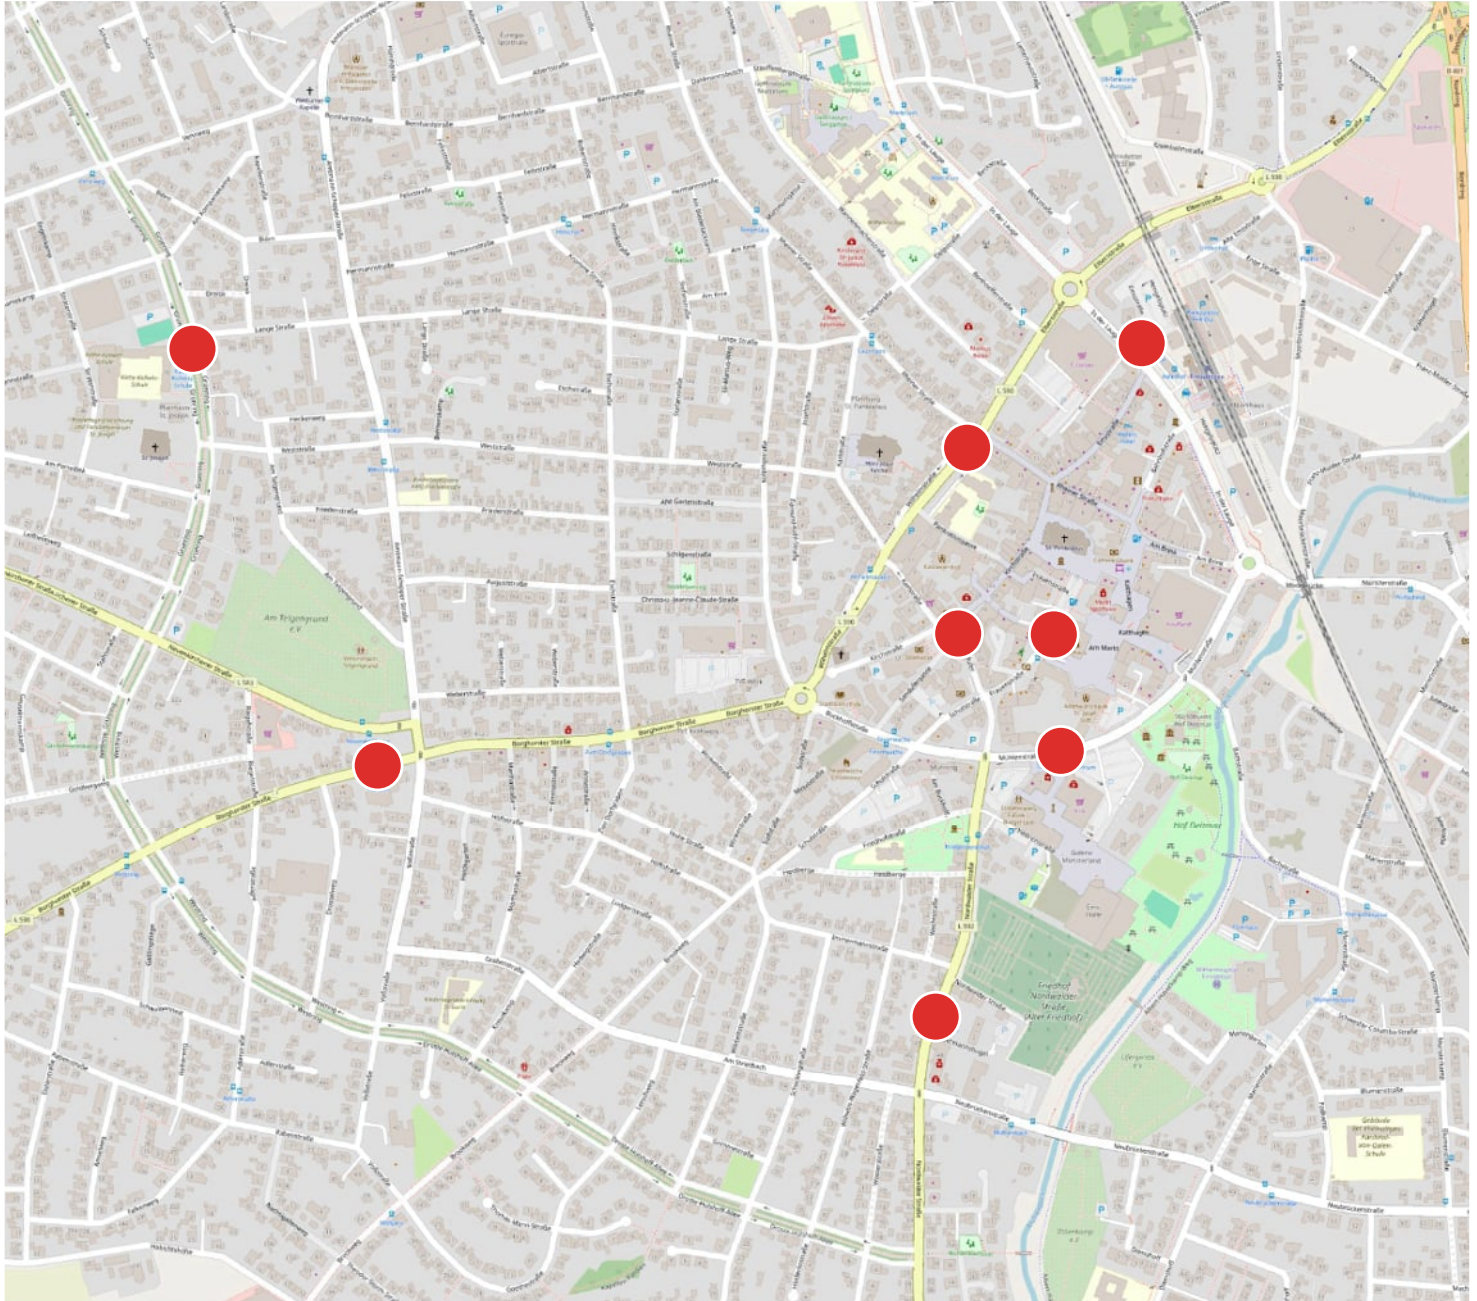

Haltestellen außerhalb des Kartenausschnitts

Linien nach Haltestellen

Ort	Haltestelle	Linien
Saerbeck	Abzw. Birgte	BB1
Emsdetten	Abzw. Borghorster Straße	BB2
Emsdetten	Abzw. Elsterstraße	BB2
Emsdetten	Abzw. Emsbrücke	264, 284
Emsdetten	Abzw. Habichtshöhe	167, 168, 261, 262, 284
Greven-Reckenfeld	Abzw. Jägerklause	169
Emsdetten	Abzw. Marienschule	167, 169, 260, 262, 263, 264, 265, 284
Emsdetten	Abzw. Neubrückenstraße	BB1
Emsdetten	Abzw. Schubertstraße	BB2
Emsdetten	Abzw. Wildgrund	C2
Saerbeck	Abzweig Hembergen	R61, 167, 168, 169
Saerbeck	Abzweig-Ladebergen	R61
Greven	Adlerapotheke	R61
Greven-Reckenfeld	Adlerstraße	176
Emsdetten	Adlerstraße	BB2
Emsdetten	Aechterhoek	264
Emsdetten	Ahlintel	R75, 262
Emsdetten	Ahlintel 27a	262
Emsdetten	Ahlintel 33	262
Emsdetten	Ahlintel 41	262
Emsdetten	Ahlintel 43	262
Emsdetten	Ahlintel 48	262
Emsdetten	Albertstraße	BB2, R75, 167, 261, 262, 265, 284
Borghorst	Alte Ostendorfer Schule	R75
Emsdetten	Alte Schule	262
Nordwalde	Am Brink	176
Emsdetten	Am Hallenbad	BB2
Saerbeck	Am Schulkamp	BB1
Emsdetten	Am Strietbach	BB1, R75, 176, 262, 263, 264, 265
Emsdetten	Am Wasserturm	C1, 260, 262
Saerbeck	Andruper Weg	R61
Emsdetten	Auf der Heide	R61, 168, 169, 265, 266
Burgsteinfurt	Bagno	R75
Emsdetten	Bahnhof Emsdetten	C1, C2, BB1, BB2, R75, R61, 169, 176, 260, 262, 263, 264, 265, 266
Greven	Bahnhof Greven	R61
Greven-Reckenfeld	Bahnhof Reckenfeld	169
Borghorst	Bahnhof Steinfurt-Borghorst	R75
Burgsteinfurt	Bahnhofstraße	R75
Greven-Reckenfeld	Bahnhofstraße/Kirchplatz	R75, 169, 176
Greven	Beckermannstraße	R61
Emsdetten	Bernhardstr.	167, 262, 284
Saerbeck	Bertling	266
Emsdetten	Biederlack	BB2, 261, 262, 263, 264
Emsdetten	Birkenweg	C1
Emsdetten	Blomert	167, 263, 265
Emsdetten	Börger	264, 284
Emsdetten	Brookweg	167, 168, 261, 262, 284
Emsdetten	Buchenweg	C1, 260