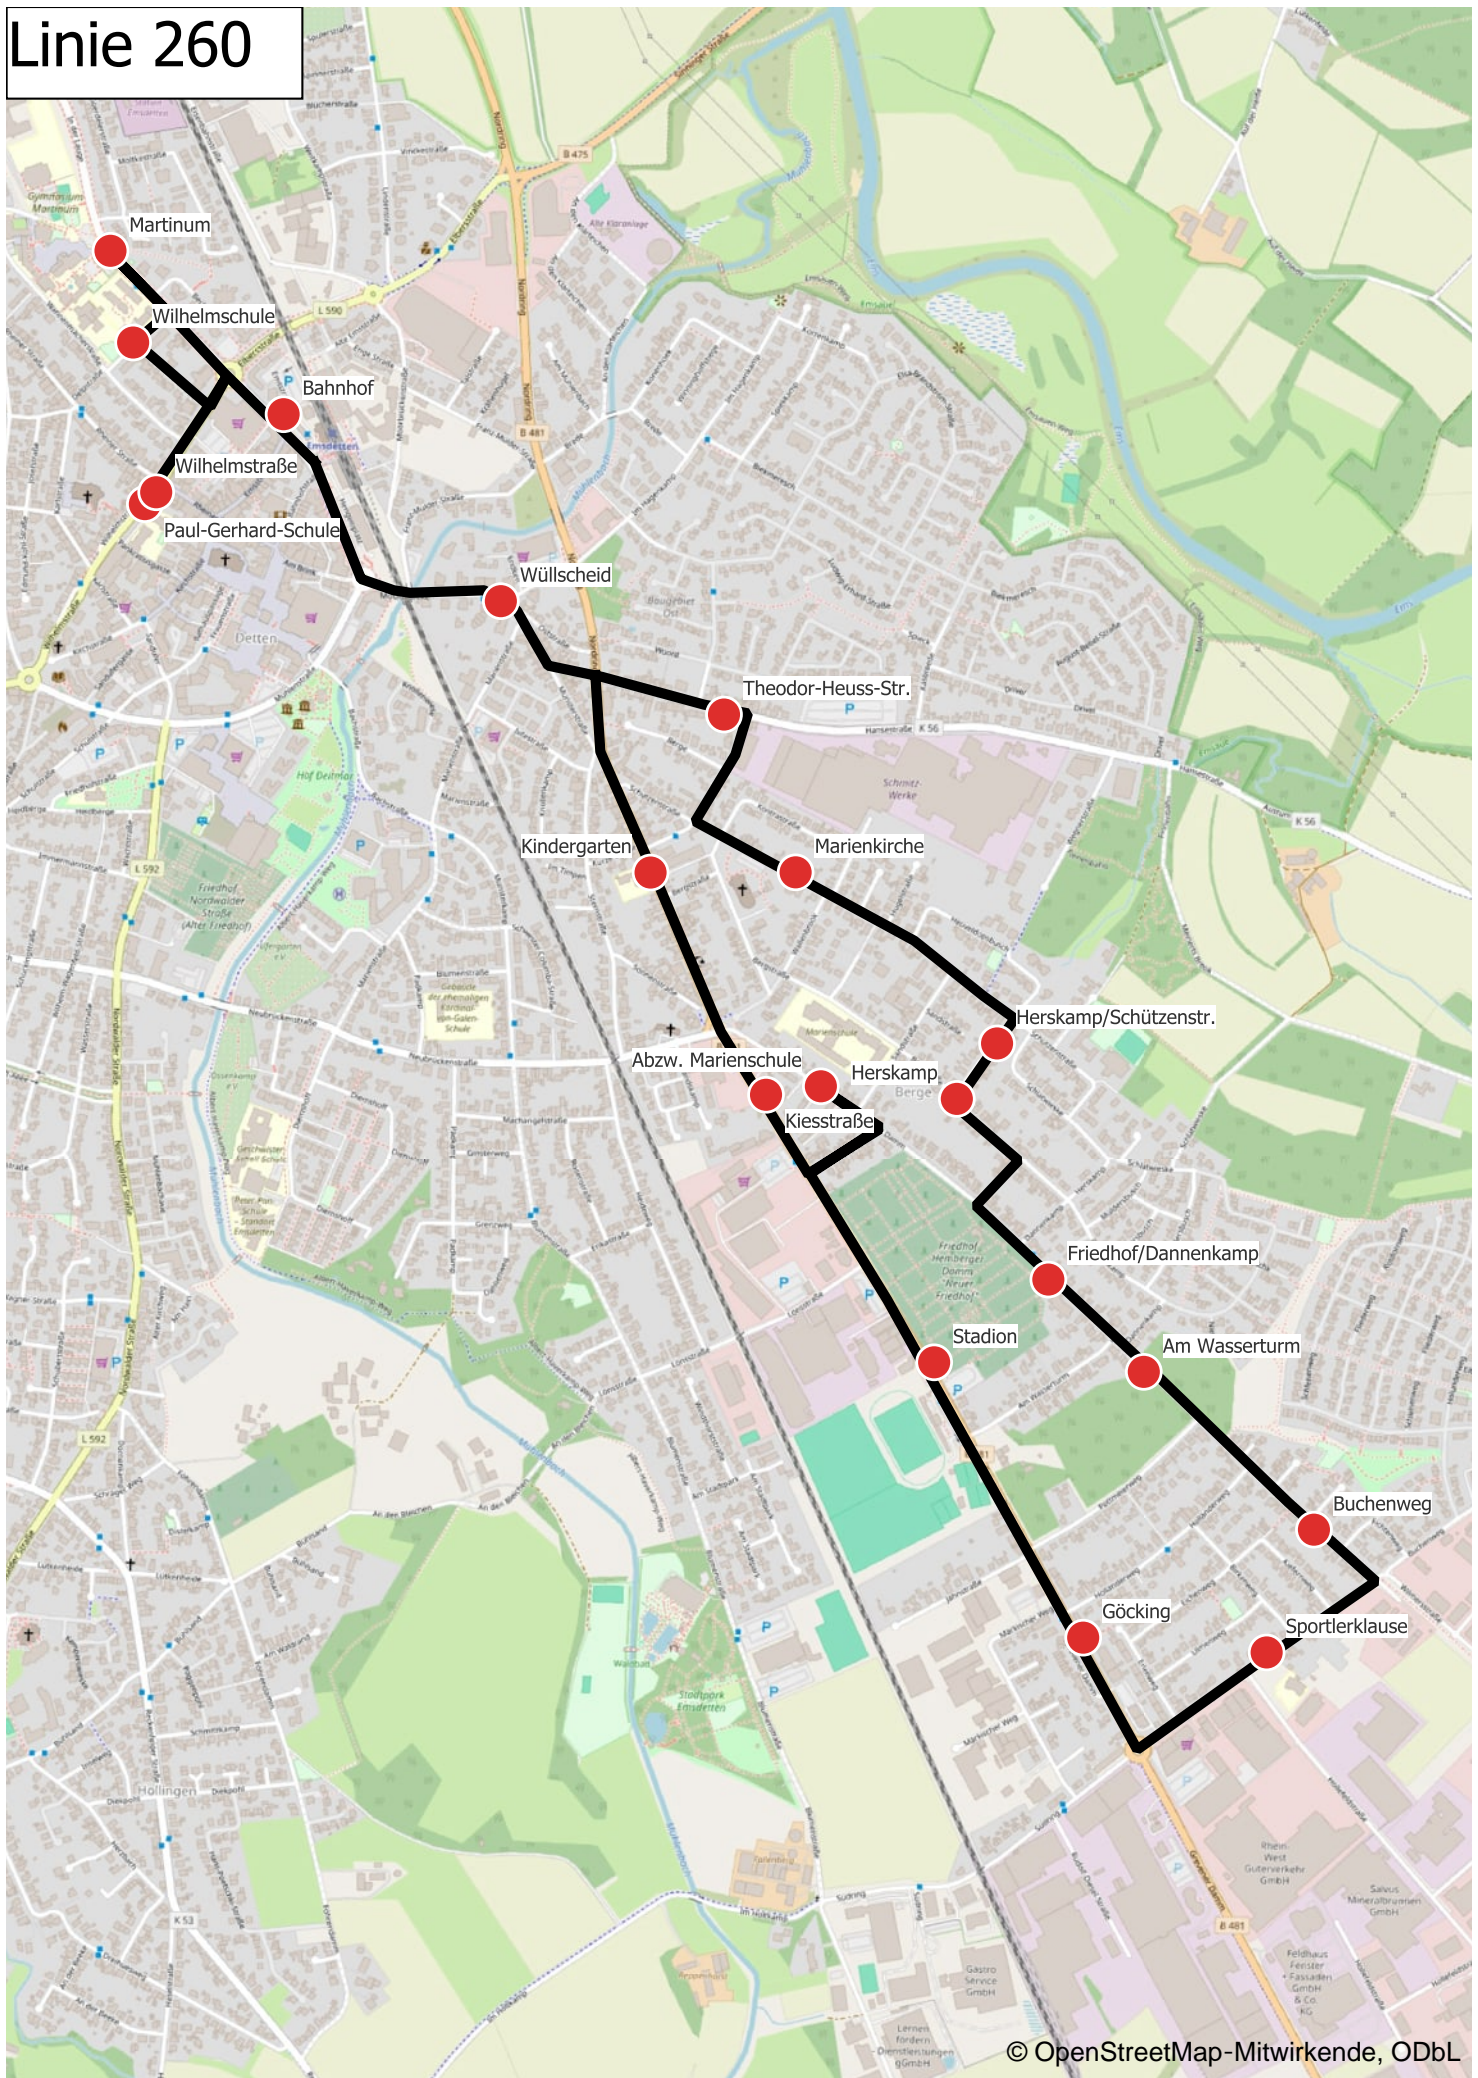

A - hält nur zum Ausstieg

Schulbedingt kann es zu Änderungen kommen, Änderungen und Irrtümer sind vorbehalten!

gültig ab 01.12.2024

Linie 260

260 Bahnhof - Südring - Bahnhof

		Montag - Freitag				
Verkehrsbeschränkung		S	S	S	S	S
Fußnoten						
Emsdetten, Bahnhof B	ab	07:02		11:38	12:29	
Emsdetten, Martinum		{	07:19	{	{	13:19
Emsdetten, Wilhelmschule		{	{	11:40	12:32	13:20
Emsdetten, Paul-Gerhardt-Schule		{	{	11:42	12:34	13:22
Emsdetten, Wilhelmstraße		{	{	11:42	{	13:23
Emsdetten, Wüllscheid		07:03	07:24	11:44	12:36	13:24
Emsdetten, Kindergarten		07:04	07:25	11:45	12:37	13:25
Emsdetten, Kiesstraße		07:06	07:27	11:47	12:39	13:27
Emsdetten, Abzweig Marienschule		{	07:29	{	{	{
Emsdetten, Stadion		07:07		11:47	12:39	13:27
Emsdetten, Göcking		07:08		11:48	12:40	13:28
Emsdetten, Sportlerklause		07:10		11:49	12:41	13:29
Emsdetten, Buchenweg		07:11		11:50	12:42	13:30
Emsdetten, Am Wasserturm		07:12		11:51	12:43	13:31
Emsdetten, Friedhof/Dannenkamp		07:13		11:51	12:43	13:31
Emsdetten, Herskamp		07:16		11:53	12:45	13:33
Emsdetten, Herskamp/Schützenstraße		07:16		11:53	12:45	13:33
Emsdetten, Marienkirche		07:17		11:54	12:46	13:34
Emsdetten, Theodor-Heuss-Straße		07:18		11:56	12:48	13:35
Emsdetten, Wüllscheid		07:20		11:57	12:49	13:36
Emsdetten, Bahnhof B		07:22		{	{	{
Emsdetten, Martinum		07:26		{	{	{
Emsdetten, Paul-Gerhardt-Schule		07:30		{	{	{
Emsdetten, Wilhelmschule		07:33		{	{	{
Emsdetten, Bahnhof	an			11:59	12:51	13:36