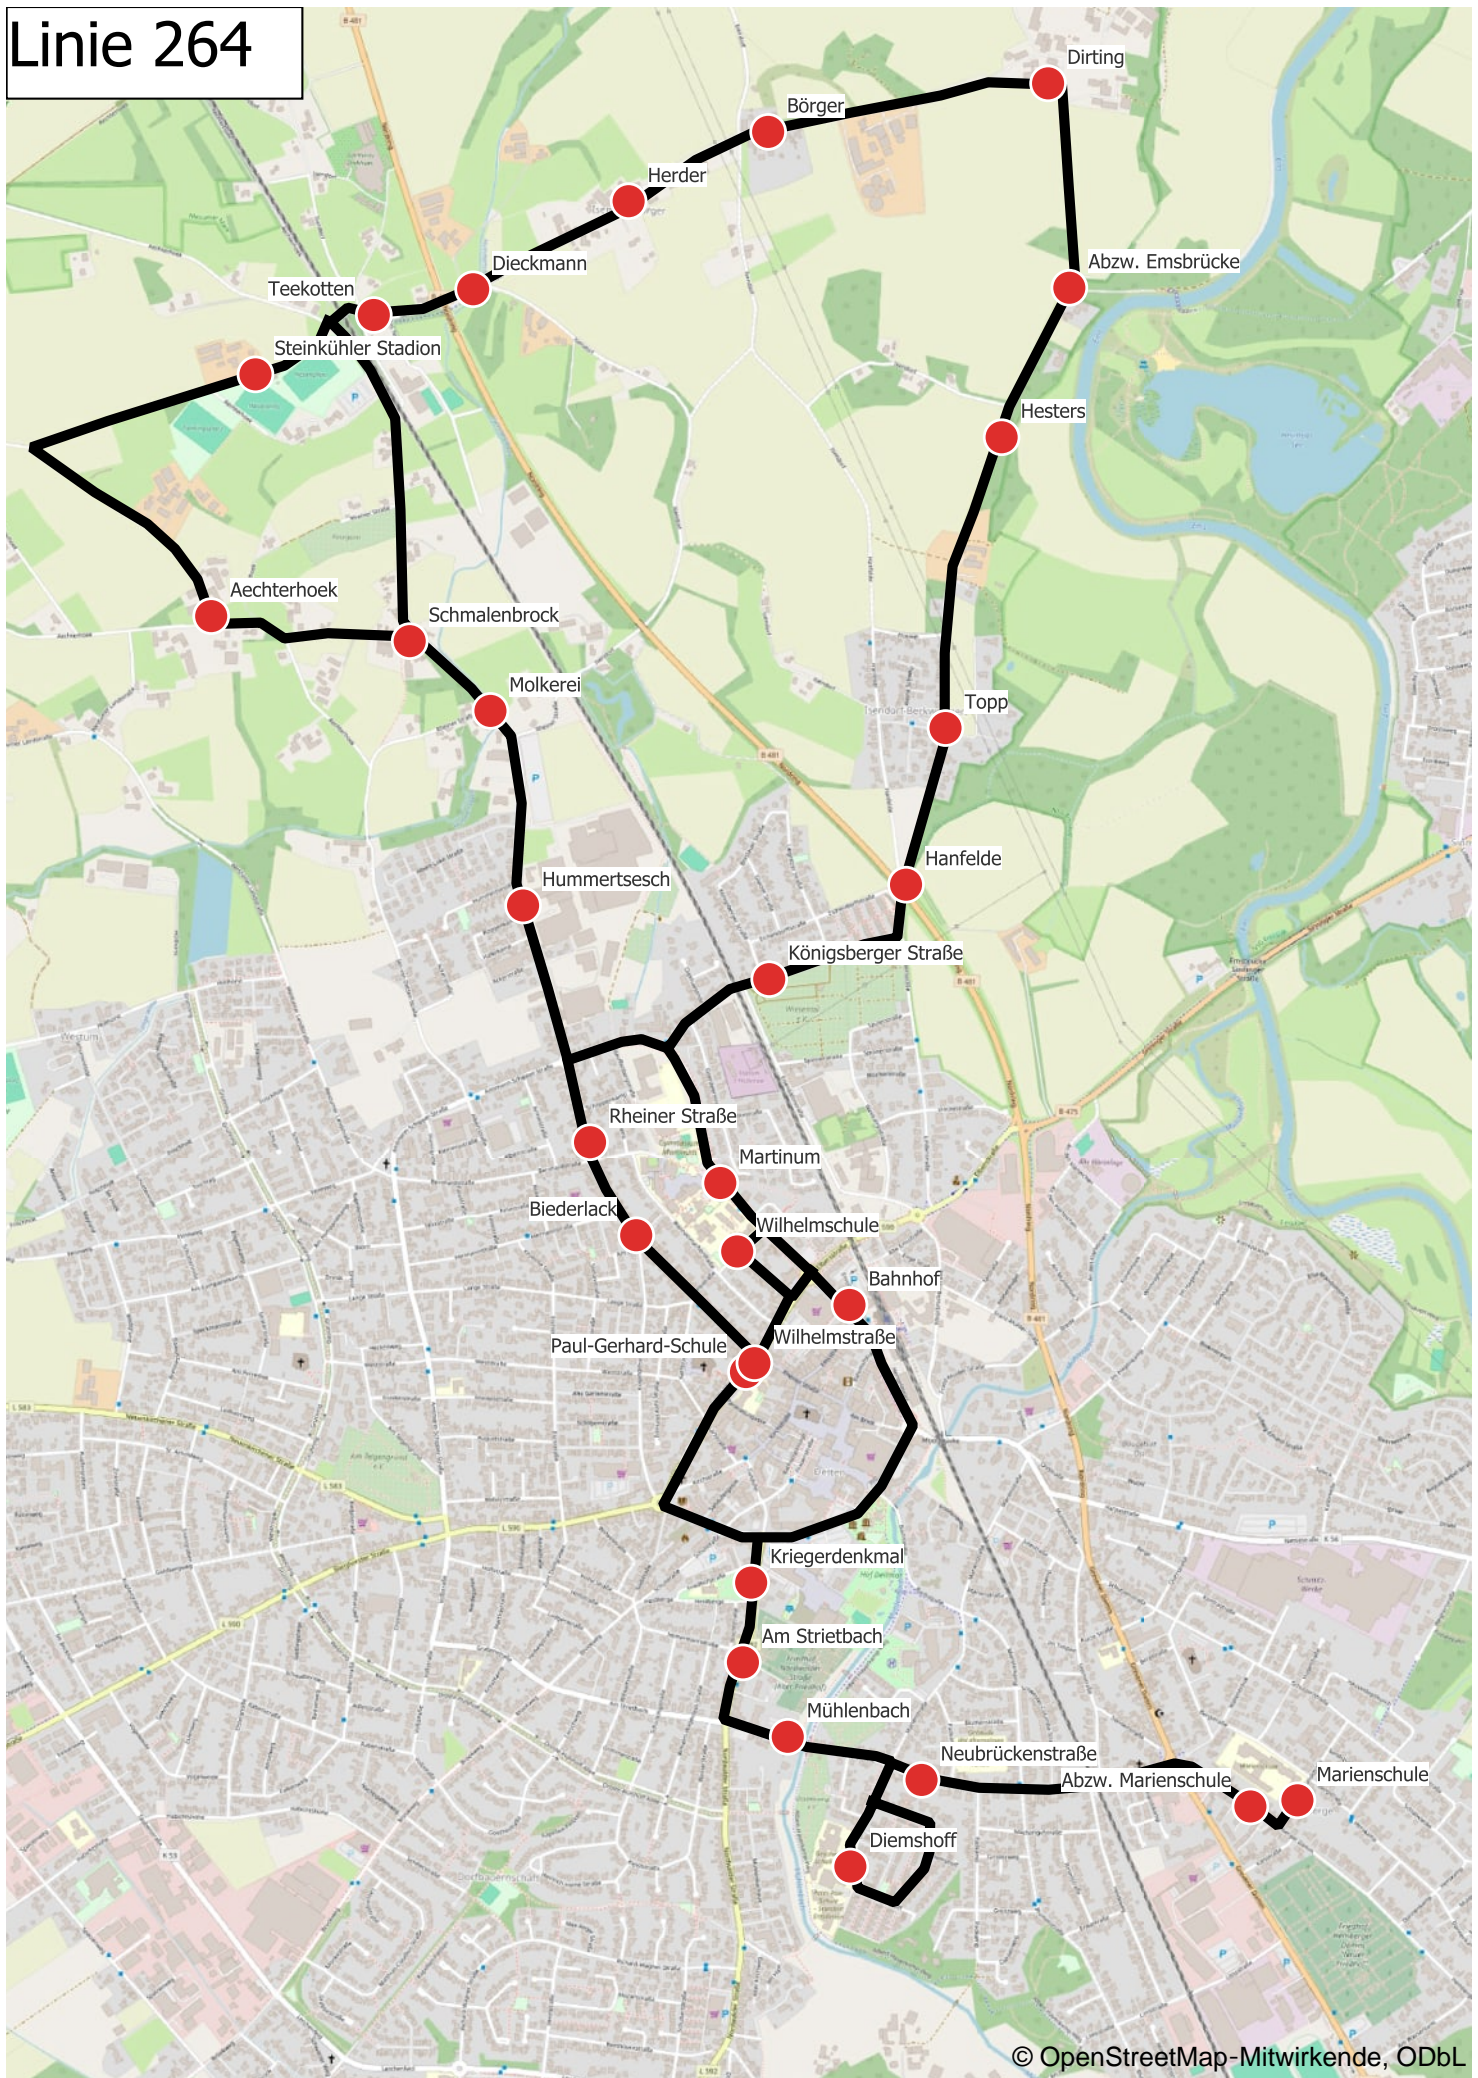

0 800 6 / 50 40 30 persönliche Auskunft, gebührenfrei aus allen deutschen Netzen

S an Schultagen

H3 Bus fährt als Linie R61 weiter bis Saerbeck Schulzentrum.

Linie 263

Linie 264

		Montag - Freitag		
Verkehrsbeschränkung				
Fußnoten		H1		
Emsdetten, Königsberger Str.	ab	06:58		07:14
Emsdetten, Hanfelde		06:59		07:15
Emsdetten, Topp		06:59		07:17
Emsdetten, Hesters		07:00		07:18
Emsdetten, Abzweig Emsbrücke		07:01		07:19
Emsdetten, Dirting		07:02		07:20
Emsdetten, Börger		07:03		07:22
Emsdetten, Herder		07:03		07:23
Emsdetten, Dieckmann		07:04		07:24
Emsdetten, Teekotten		07:05		07:25
Emsdetten, Steinkühler-Stadion		{		07:25
Emsdetten, Aechterhoek		{		07:27
Emsdetten, Schmalenbrock		07:06		07:28
Emsdetten, Molkerei		07:06		07:29
Emsdetten, Hummertsesch		07:07		07:30
Emsdetten, Martinum		07:09	07:19	07:32
Emsdetten, Martinum		07:09	{	07:32
Emsdetten, Bahnhof A		07:11	{	{
Emsdetten, Wilhelmschule			{	07:33
Emsdetten, Paul-Gerh.-Schule			07:22	07:35
Emsdetten, Wilhelmstraße			07:23	07:36
Emsdetten, Kriegerdenkmal			07:25	07:38
Emsdetten, Am Strietbach			07:26	07:38
Emsdetten, Mühlenbach			07:27	07:39
Emsdetten, Diemshoff	an		07:30	07:40