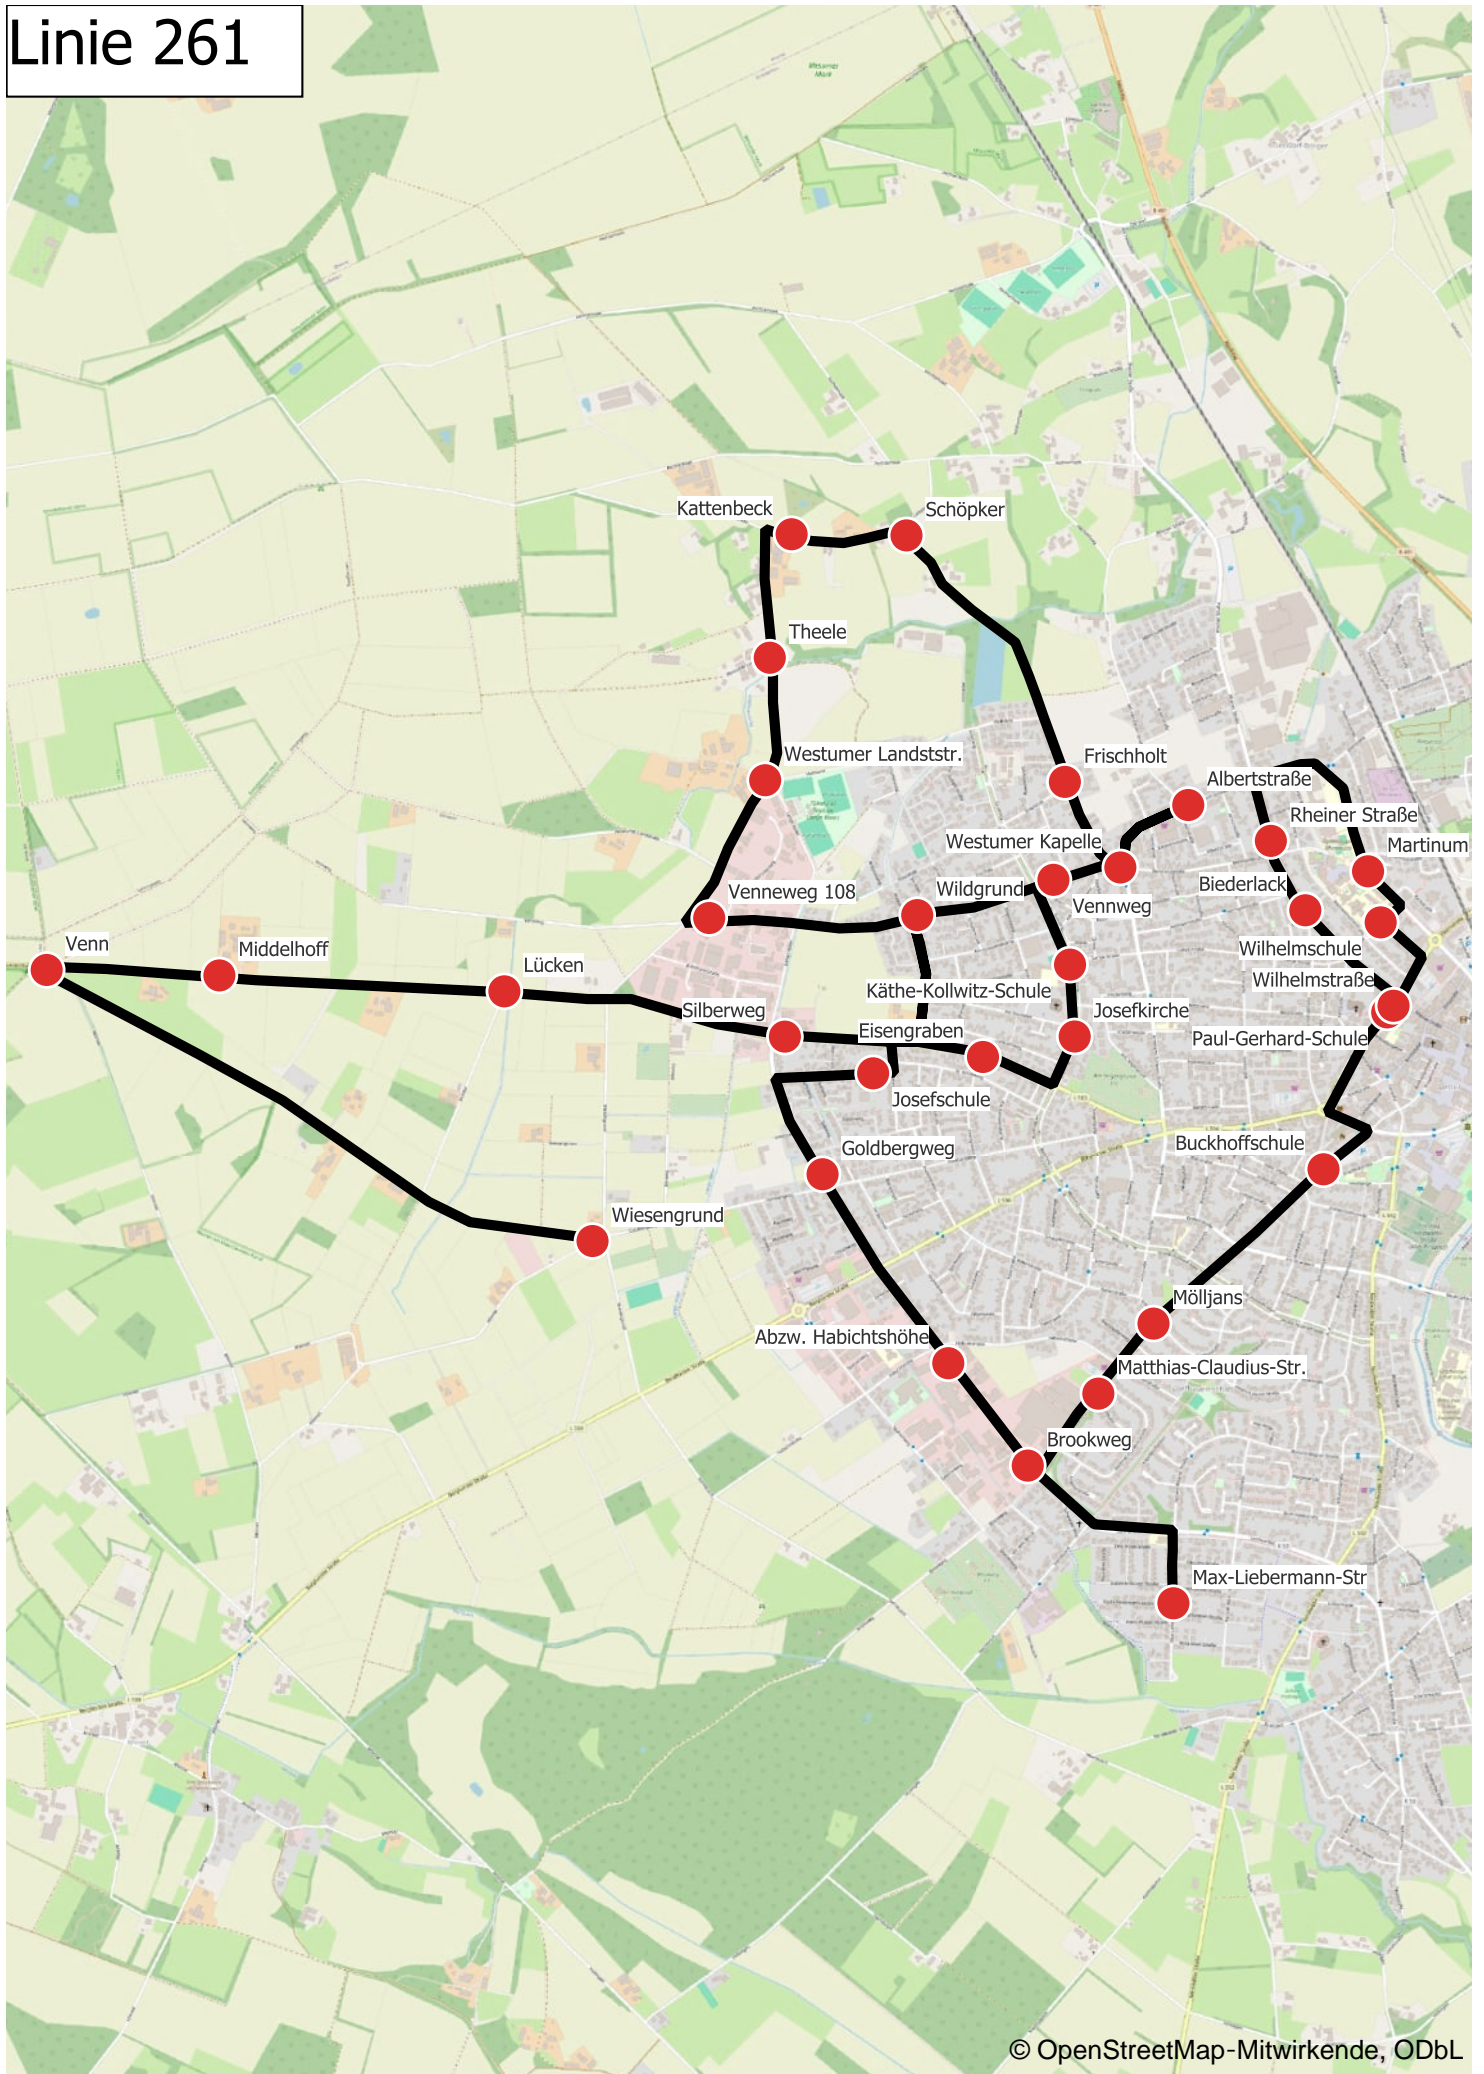

Linie 261

Montag – Freitag

● Hinweise **S.**

Emsdetten, Wiesengrund	7 00																					
Emsdetten, Venn	7 03																					
Emsdetten, Middelhoff	7 04																					
Emsdetten, Lücken	7 05																					
Emsdetten, Silberweg	7 07																					
Emsdetten, Wildgrund	7 09																					
Emsdetten, Vennweg 108	7 10																					
Emsdetten, Westumer Landstraße	7 10																					
Emsdetten, Theele	7 11																					
Emsdetten, Kattenbeck	7 12																					
Emsdetten, Schöpker	7 13																					
Emsdetten, Frischholt	7 14																					
Emsdetten, Vennweg	7 15																					
Emsdetten, Käthe–Kollwitz–Sch.	7 16																					
Emsdetten, Eisengraben	7 17																					
Emsdetten, Josefschule	7 19																					
Emsdetten, Goldbergweg	7 21																					
Emsdetten, Abzw. Habichtshöhe	7 22																					
Emsdetten, Brookweg	7 23																					
Emsdetten, Max–Liebermann–Str.	7 26																					
Emsdetten, M.–Claudius–Str.	7 28																					
Emsdetten, Mölljans	7 29																					

Emsdetten, Buckhoffschule	7 30																					
Emsdetten, Paul–Gerh.–Schule	7 32																					
Emsdetten, Wilhelmstraße	7 32																					
Emsdetten, Biederlack	7 34																					
Emsdetten, Rheiner Straße	7 35																					
Emsdetten, Martinum	7 37																					
Emsdetten, Wilhelschule	7 38																					

S. an Schultagen, nicht
Rosenmontag

0 800 3 / 50 40 30
elektronische Auskunft (kostenlos)
0 180 6 / 50 40 30
persönl. Auskunft (pro Verbindung:
20 ct / mobil max. 60 ct)