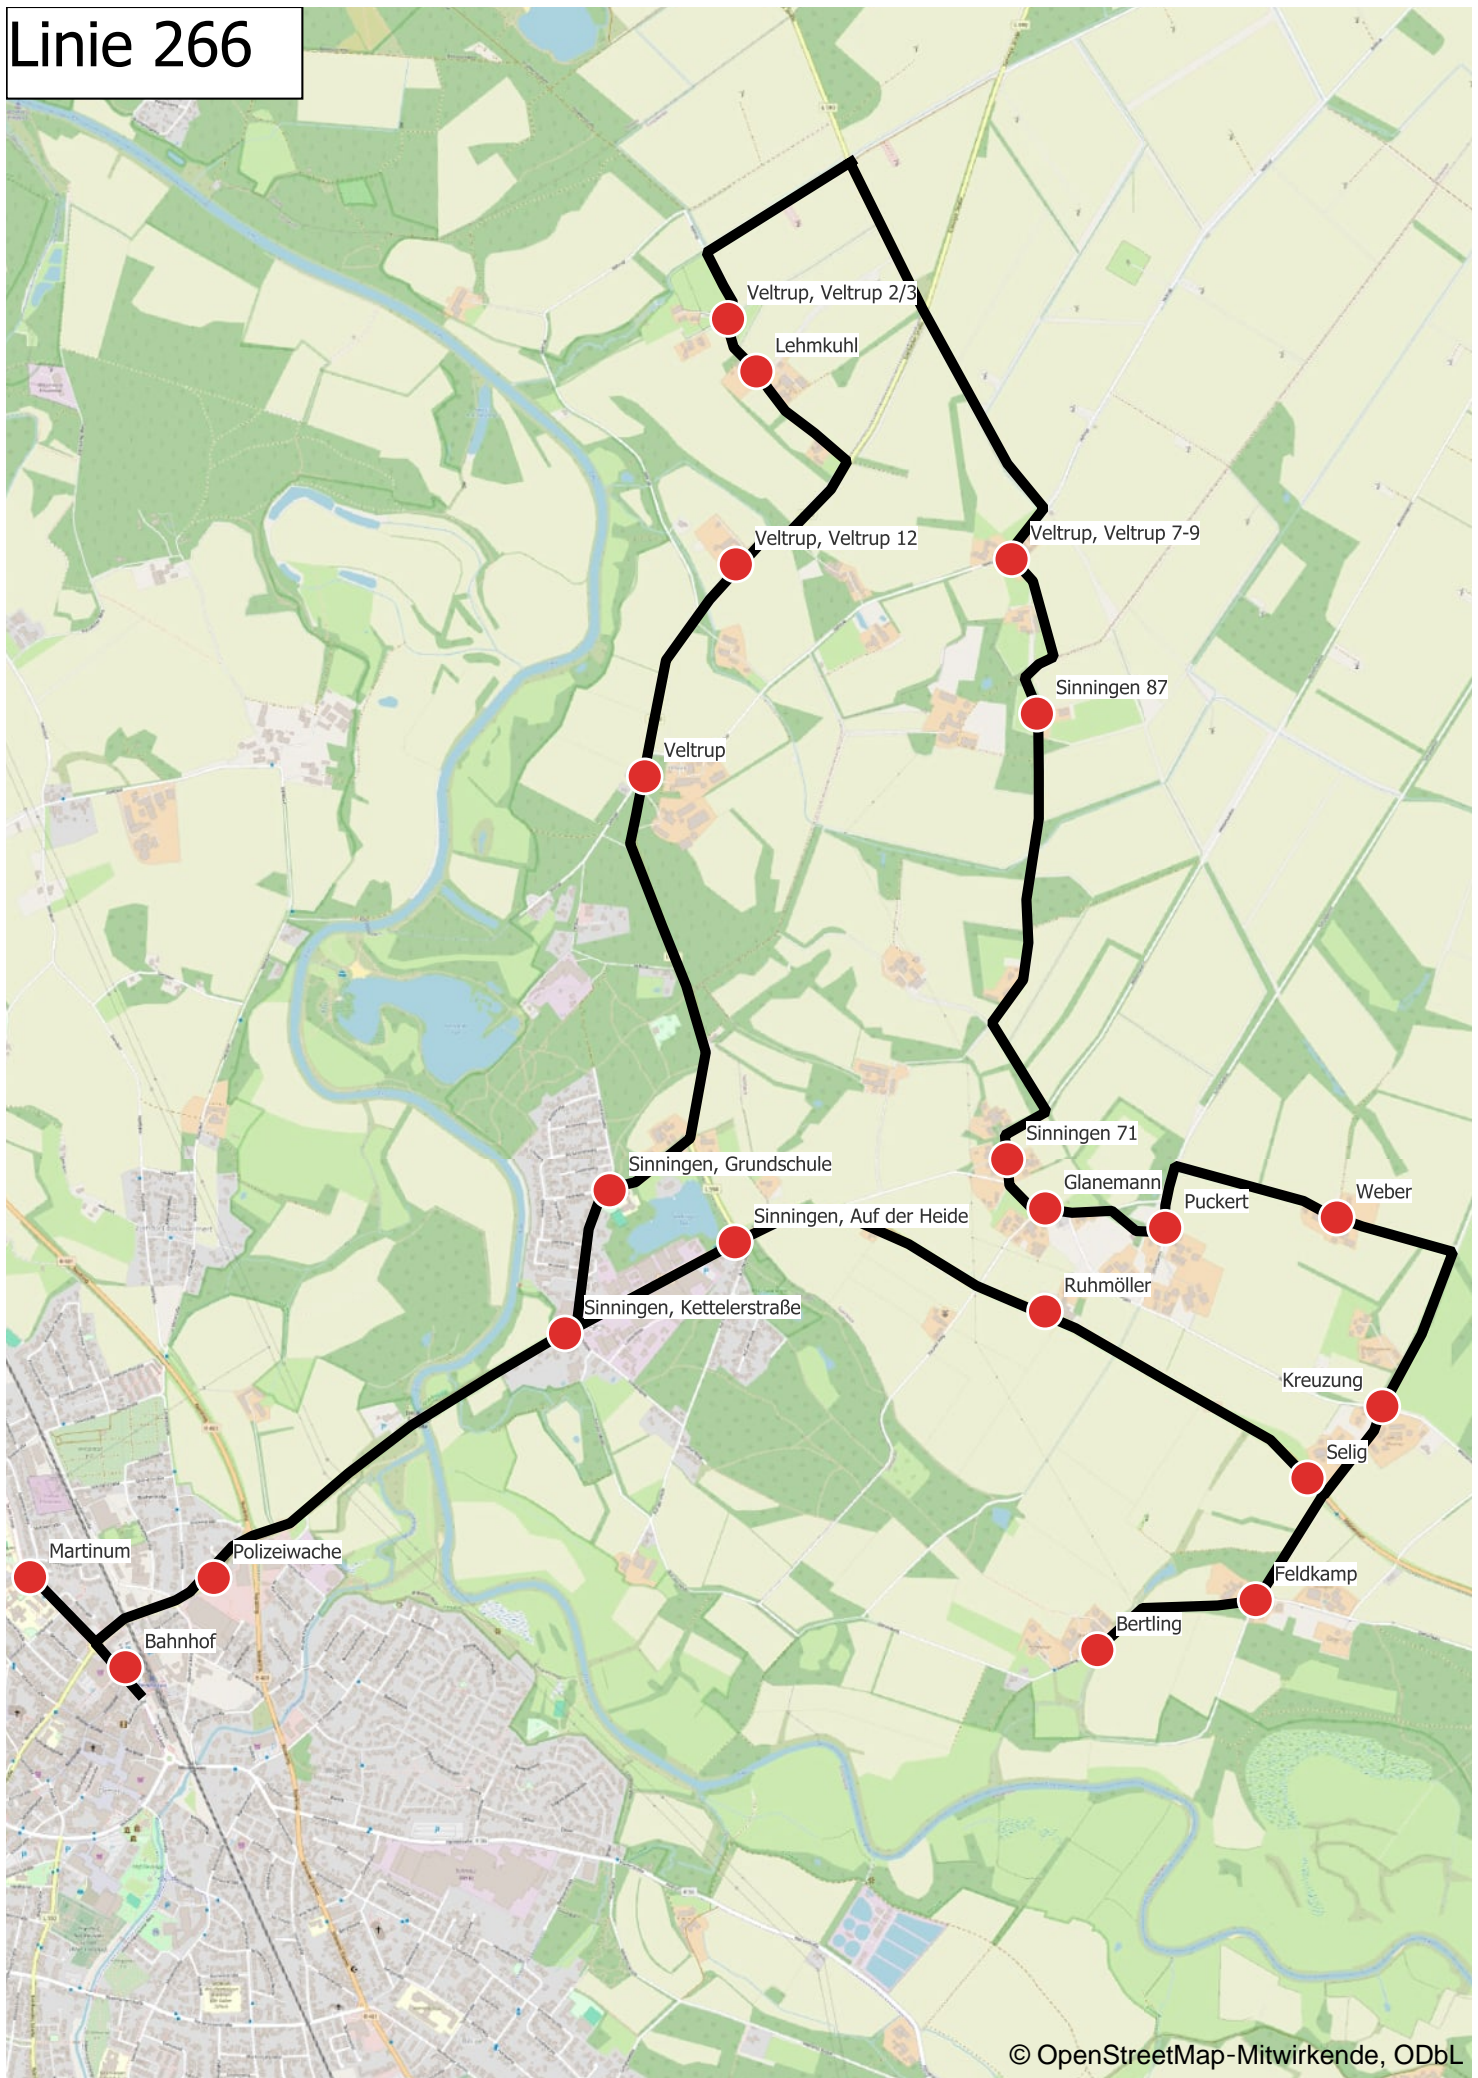

Linie 266

Montag – Freitag

• Hinweise **S.**

Saerbeck, Bertling	7 00																						
Saerbeck, Feldkamp	7 01																						
Saerbeck, Kreuzung	7 02																						
Saerbeck, Weber	7 04																						
Saerbeck, Puckert	7 06																						
Saerbeck, Glanemann	7 07																						
Saerbeck, Sinnigen 71	7 07																						
Saerbeck, Sinnigen 87	7 09																						
Emsdetten, Veltrup 7-9	7 10																						
Emsdetten, Veltrup 2/3	7 14																						
Emsdetten, Lehmkuhl	7 15																						
Emsdetten, Veltrup 12	7 17																						
Emsdetten, Veltrup	7 18																						
Emsdetten-Sinnigen, Grunds.	7 20																						
Emsdetten, Kettelerstraße	7 22																						
Emsdetten, Polizeiwache	7 25																						
Emsdetten, Martinum	7 26																						
Emsdetten, Martinum	7 29																						

S. an Schultagen, nicht
Rosenmontag

0 800 3 / 50 40 30
elektronische Auskunft (kostenlos)
0 180 6 / 50 40 30
persönl. Auskunft (pro Verbindung:
20 ct / mobil max. 60 ct)