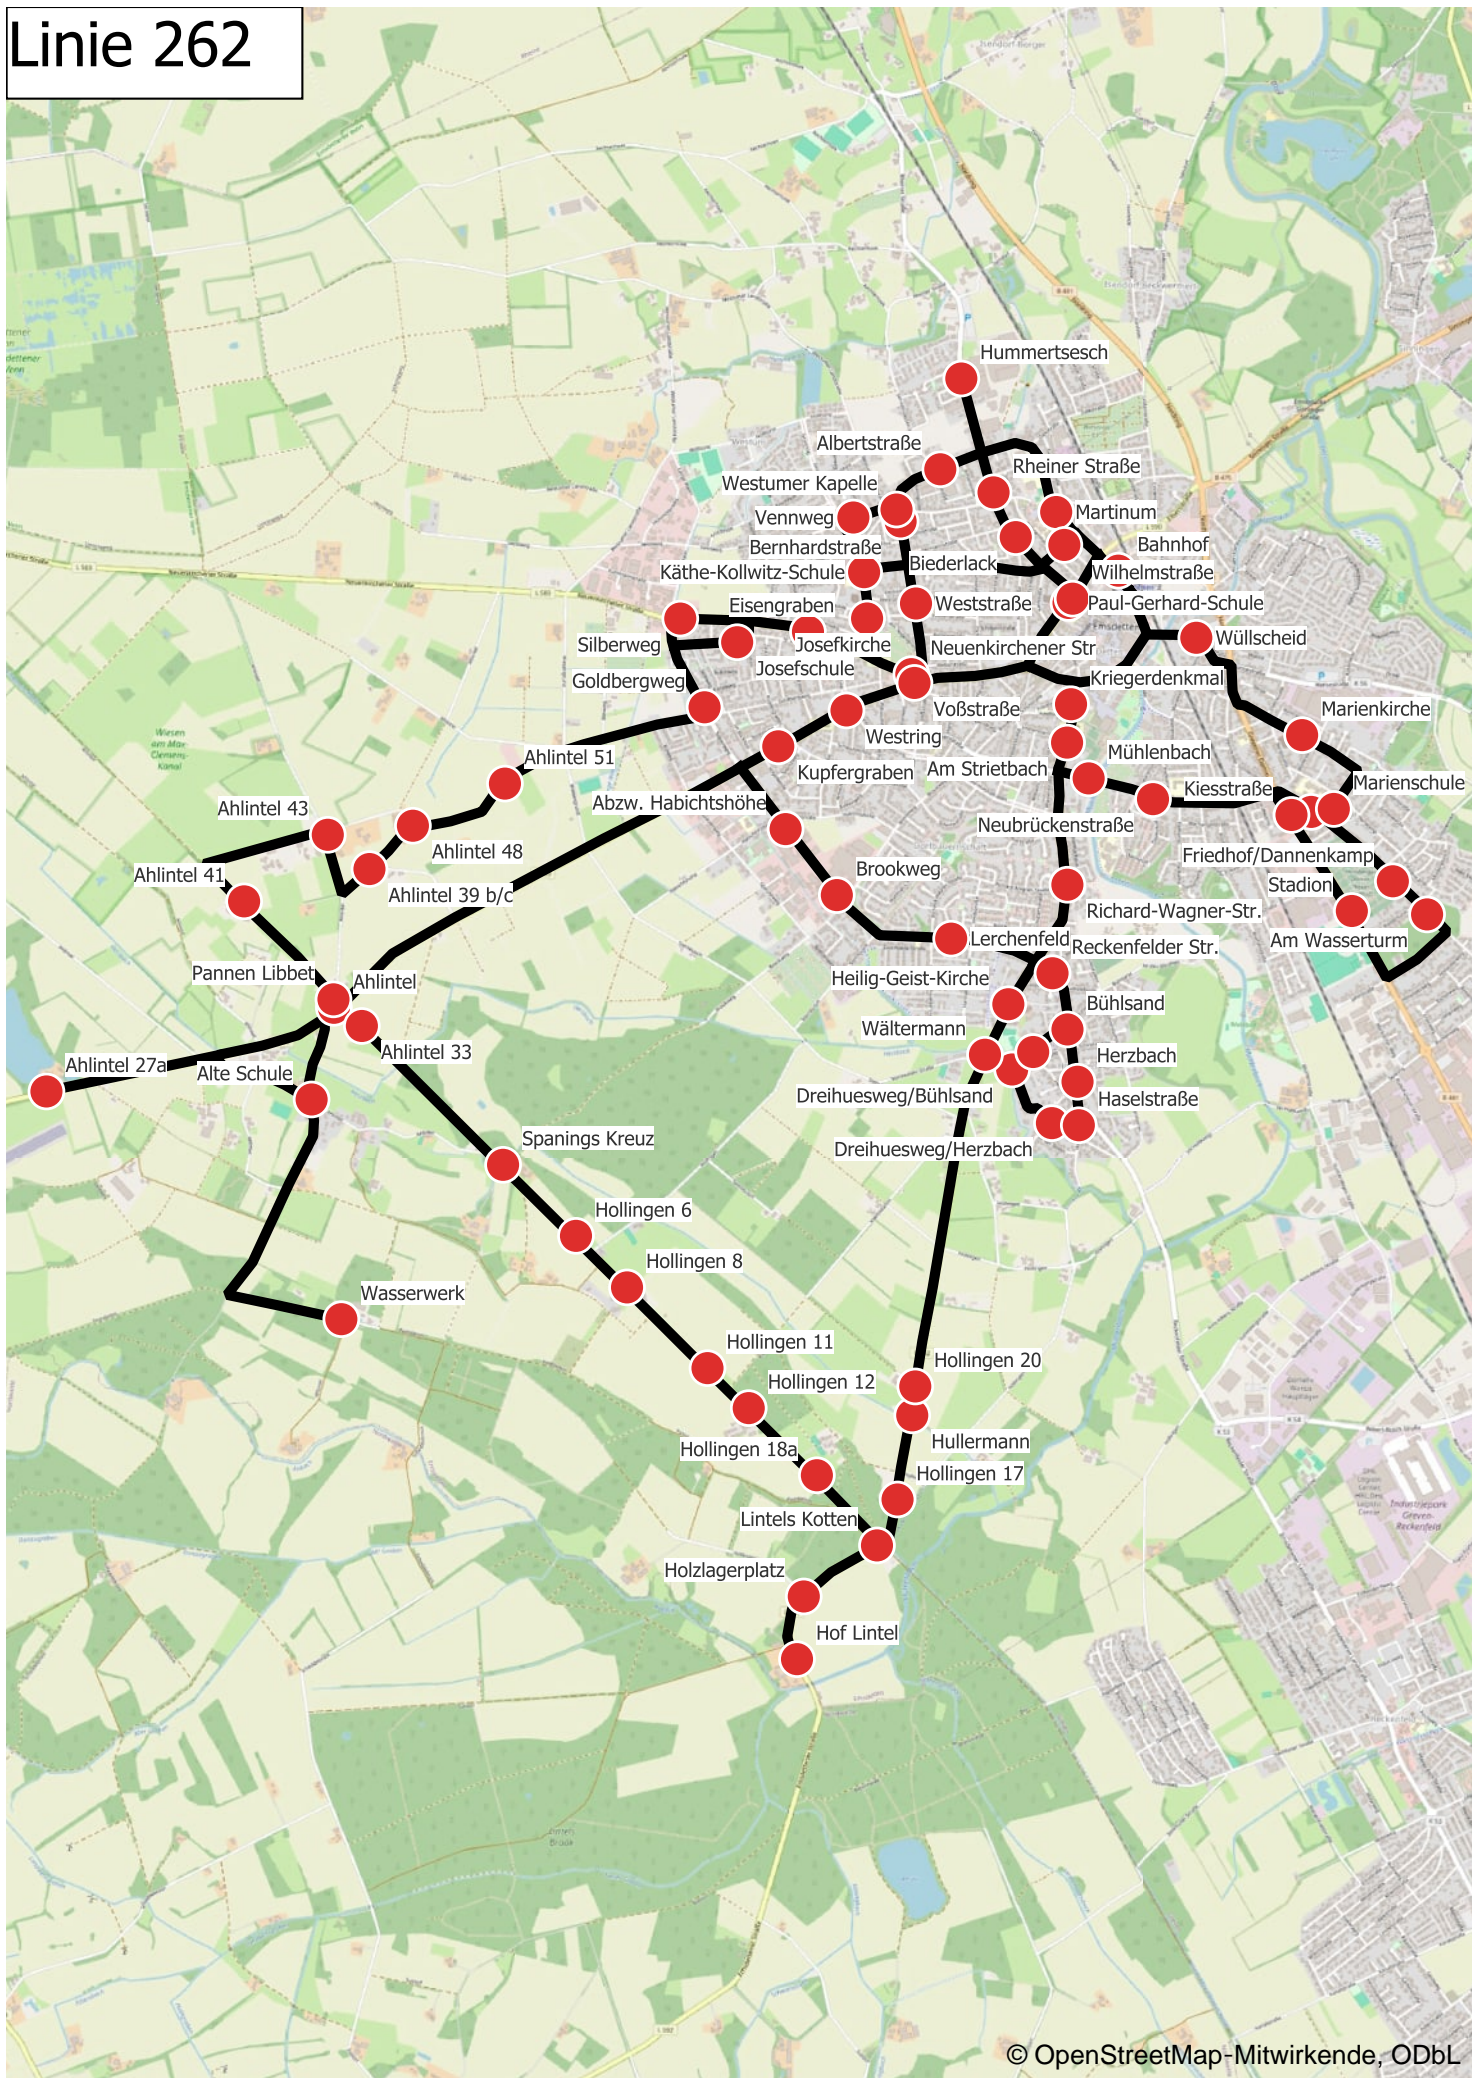

S. an Schultagen, nicht
Rosenmontag

0 800 3 / 50 40 30

elektronische Auskunft (kostenlos)

0 180 6 / 50 40 30

persönl. Auskunft (pro Verbindung:
20 ct / mobil max. 60 ct)

Linie 262

Verkehrsbeschränkung Fußnoten	Montag - Freitag													
	S	S	78	S	S	S	S	10	10	79	9	79	S	78
Emsdetten, Josefschule ab	11:35		12:40					13:25						
Emsdetten, Ahlintel 51	11:39		12:44					13:29						
Emsdetten, Ahlintel 39 b/c	11:41		12:46					13:31						
Emsdetten, Bahnhof B	{	{	{	{	{	{	{	{	14:00	{	15:00	{	{	15:58
Emsdetten, Martinum	{	{	{	{	{	{	{	{	14:01	{	15:01	{	{	15:59
Emsdetten, Albertstraße	{	{	{	{	{	{	{	{	14:03	{	15:03	{	{	16:01
Emsdetten, Bernhardstraße	{	{	{	{	{	{	{	{	14:04	{	15:04	{	{	16:02
Emsdetten, Weststraße	{	{	{	{	{	{	{	{	14:05	{	15:05	{	{	16:03
Emsdetten, Käthe-Kollwitz-Schule	{	{	{	12:20	13:10	{	13:10	{	14:48	{	15:31	15:35	{	{
Emsdetten, Martinum	{	{	{	12:24	13:12	{	13:16	{	14:53	{	15:36	15:37	{	{
Emsdetten, Martinum	{	{	{	12:24			13:16		14:53		15:36			
Emsdetten, Wilhelmschule	{	11:29	{	12:25			13:17		{	{	{	{	{	{
Emsdetten, Paul-Gerhardt-Schule	{	11:31	{	12:27			13:19		{	{	{	{	{	{
Emsdetten, Bahnhof A	{	{	{	{	{	{	{	{	14:55	{	15:38	{	{	{
Emsdetten, Wüllscheid	{	{	{	{	{	{	{	{	14:56	{	15:39	{	{	{
Emsdetten, Marienkirche	{	{	{	{	{	{	{	{	14:59	{	15:42	{	{	{
Emsdetten, Wilhelmstraße	{	11:32	{	12:28			13:20		{	{	{	{	{	{
Emsdetten, Kriegerdenkmal	{	11:34	{	12:30			13:22		{	{	{	{	{	{
Emsdetten, Am Strietbach	{	11:34	{	12:30			13:22		{	{	{	{	{	{
Emsdetten, Marienschule	{	{	{	{	{	{	13:30		15:01		15:44			
Emsdetten, Friedhof/Dannenkamp	{	{	{	{	{	{	{		15:03		15:46			
Emsdetten, Am Wasserturm	{	{	{	{	{	{	{		15:05		15:48			
Emsdetten, Stadion	{	{	{	{	{	{	{		15:07		15:50			
Emsdetten, Kiesstraße	{	{	{	{	{	{	{		15:08		15:51			
Emsdetten, Abzweig Marienschule	{	{	{	{	{	{	13:31		{	{	{	{	{	{
Emsdetten, Neubrückenstraße	{	{	{	{	{	{	13:34		15:12		15:55			
Emsdetten, Mühlenbach	{	{	{	{	{	{	13:35		15:13		15:56			
Emsdetten, Richard-Wagner-Straße	{	11:36	{	12:32			13:24	13:36	15:16		15:59			
Emsdetten, Lerchenfeld	{	11:38	{	12:34			13:26		15:18		16:01			
Emsdetten, Neuenkirchener Straße	{	{	{	{	{	{	{	14:06		15:06				16:04
Emsdetten, Eisengraben	{	{	{	{	{	{	{	14:07		15:07				16:05
Emsdetten, Lerchenfeld	{	11:39	{	12:35			13:27		15:19		16:02			
Emsdetten, Reckenfelder Straße	{	11:40	{	12:36			13:28		{	{	{	{	{	{
Emsdetten, Schule Hollingen	{	11:41	{	12:37			13:29		{	{	{	{	{	{
Emsdetten, Heilig-Geist-Kirche	{	{	{	{	{	{	13:37		15:20		16:03			
Emsdetten, Wältermann	{	{	{	{	{	{	13:38		15:21		16:04			
Emsdetten, Dreihuesweg/Bühlsand	{	{	{	{	{	{	13:38		{	{	{	{	{	{
Emsdetten, Dreihuesweg/Herzbach	{	{	{	{	{	{	13:39		{	{	{	{	{	{
Emsdetten, Haselstraße	{	{	{	{	{	{	13:39		{	{	{	{	{	{
Emsdetten, Herzbach	{	{	{	{	{	{	13:40		{	{	{	{	{	{
Emsdetten, Bühlsand	{	{	{	{	{	{	13:41		{	{	{	{	{	{
Emsdetten, Reckenfelder Straße	{	{	{	{	{	{	13:42		{	{	{	{	{	{
Emsdetten, Lerchenfeld	{	{	{	{	{	{	13:43		{	{	{	{	{	{
Emsdetten, Brookweg	{	{	{	{	{	{	13:43		{	{	{	{	{	{
Emsdetten, Abzweig Habichtshöhe	{	{	{	{	{	{	13:44		{	{	{	{	{	{
Emsdetten, Kupfergraben	{	{	{	{	{	{	13:45		{	{	{	{	{	{
Emsdetten, Westring	{	{	{	{	{	{	13:46		{	{	{	{	{	{
Emsdetten, Voßstraße	{	{	{	{	{	{	13:47		{	{	{	{	{	{
Emsdetten, Neuenkirchener Straße	{	{	{	{	{	{	13:48		{	{	{	{	{	{
Emsdetten, Hollingen 20	{	11:44	{	12:40			13:32		15:22		16:05			
Emsdetten, Hullermann	{	11:44	{	12:40			13:32		15:22		16:05			
Emsdetten, Hollingen 17	{	11:45	{	12:41			13:33		15:23		16:06			
Emsdetten, Lintels Kotten	{	11:45	{	12:41			13:33		15:23		16:06			
Emsdetten, Holzlagerplatz	{	11:46	{	12:42			13:34		15:24		16:07			
Emsdetten, Hof Lintel	{	11:47	{	12:43			13:35		15:25		16:08			
Emsdetten, Lintels Kotten	{	11:48	{	12:44			13:36		15:26		16:09			
Emsdetten, Hollingen 18a	{	11:49	{	12:45			13:37		15:27		16:10			
Emsdetten, Hollingen 12	{	11:49	{	12:45			13:37		15:27		16:10			
Emsdetten, Hollingen 11	{	11:50	{	12:46			13:38		15:28		16:11			
Emsdetten, Hollingen 8	{	11:50	{	12:46			13:38		15:28		16:11			
Emsdetten, Hollingen 6	{	11:51	{	12:47			13:39		15:29		16:12			
Emsdetten, Spanings Kreuz	{	11:51	{	12:47			13:39		15:29		16:12			
Emsdetten, Ahlintel 33	{	11:52	{	12:48			13:40		15:30		16:13			
Emsdetten, Ahlintel	{	11:53	{	12:49			13:41		15:31		16:14			
Emsdetten, Alte Schule	{	11:54	{	12:50			13:42		15:32		16:15			
Emsdetten, Wasserwerk	{	11:57	{	12:53			13:45		15:35		16:18			
Emsdetten, Alte Schule	{	12:00	{	12:56			13:48		15:38		16:21			
Emsdetten, Ahlintel 27a	{	12:02	{	12:58			13:50		15:40		16:23			
Emsdetten, Ahlintel	{	12:04	{	13:00			13:52		15:42		16:25			
Emsdetten, Pannen Libbet	11:43	12:05	12:48	13:01			13:33	13:53						
Emsdetten, Ahlintel 41	{	12:06	{	13:02			13:54							
Emsdetten, Ahlintel 43	{	12:07	{	13:03			13:55							
Emsdetten, Ahlintel 48	{	12:08	{	13:04			13:56							
Emsdetten, Goldbergweg	{	12:10	{	13:06			13:58							